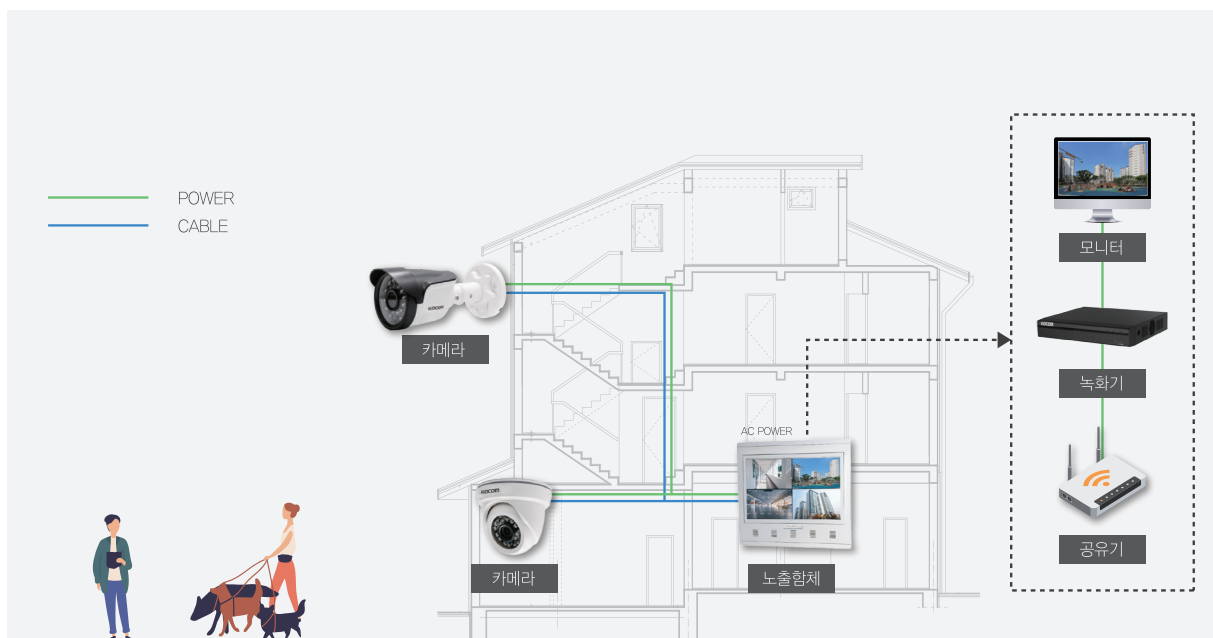

## AHD(Analog) 시스템 계통도

※ 설치 추천 장소 : 빌라(원룸) 현관입구, 또는 계단 / 회사 사무실의 보안 카메라 / 매장이나 업소의 도난방지용