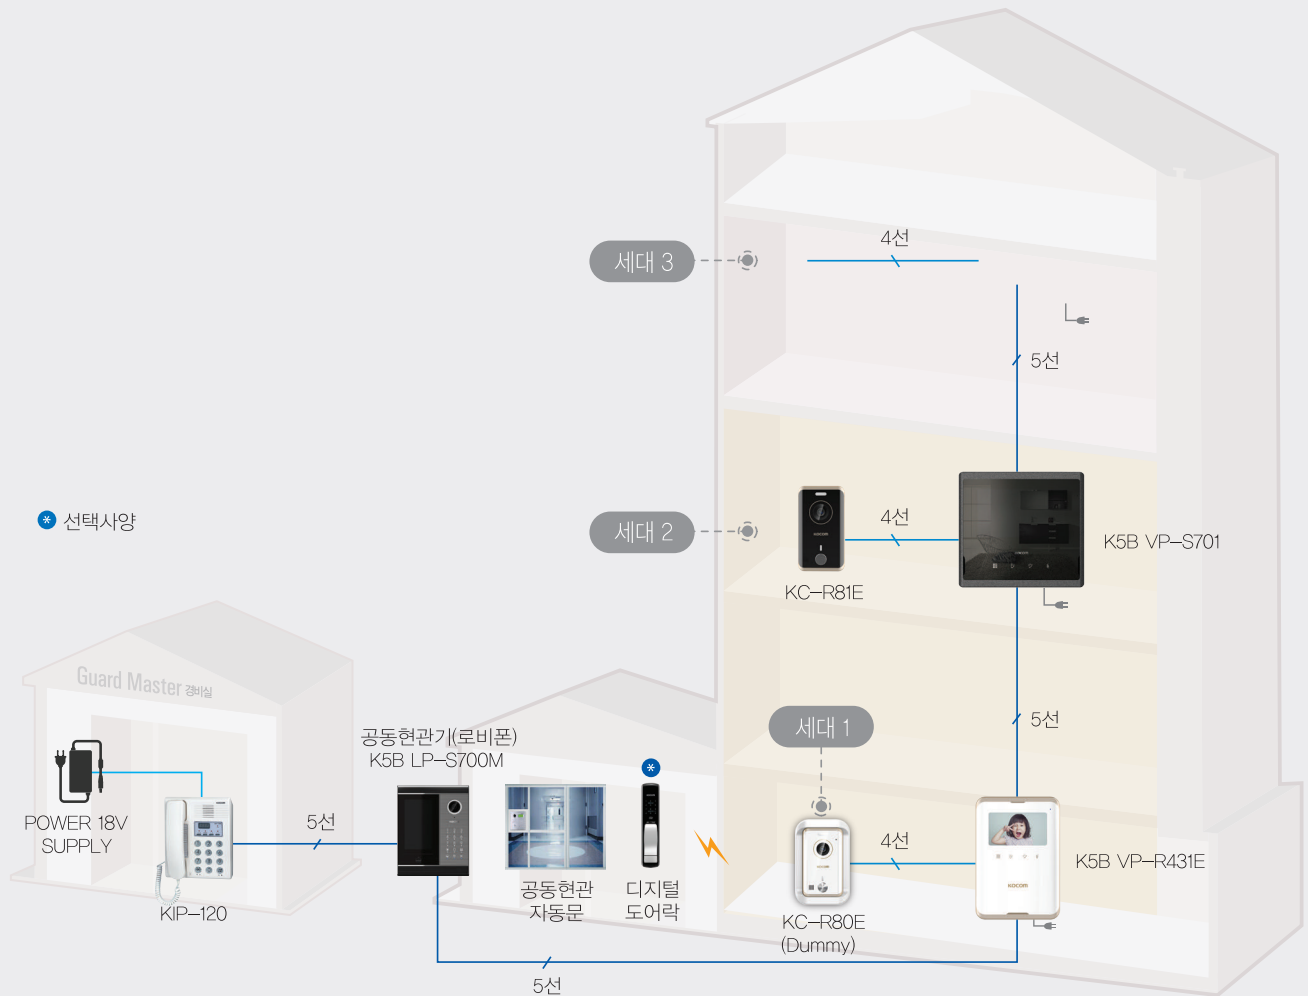

# DIAGRAM

## 공동주택용 / 출입통제 System

스마트홈 K6B 시스템 K5B 시스템

K5B 시스템 (빌라 / 원룸 적용) 실속형

- 100세대 이하 현장에 적용 <권장>

무인경비 시스템(빌라, 원룸형 복합방식)

다세대 및 다가구 주택에서 요구되는 다양한 첨단 기능들과 5선 BUS방식의 디지털 회로채택, 간편한 배선시공, 사용자의 편의를 높이고 설치비용을 절감합니다. 공동현관기 K5B LP-S700M은 8대가 가능합니다.

---

세대 비디오폰  
**K5B VP-S701**

**Product function**

- 도어카메라 자동 모니터링 기능
- 7인치 디지털 컬러 LCD 모니터
- 한눈에 알기쉬운 동작상태 아이콘 표시
- 한글 OSD 표시기능
- 현관카메라 설치 오류 인식 기능
- 방문자 통화 및 문열림 기능
- DC 개폐기 연동기능
- 경비실 상호 통화 기능
- 터치 버튼 방식

---

세대 비디오폰  
**K5B VP-R431E**

**Product function**

- 공동현관, 세대현관 방문자 확인 및 통화, 문열림 기능
- 현관카메라 자동 모니터링(감청기능)
- 경비실과 상호 호출 및 통화 기능
- 현관카메라 설치 오류 인식 기능

공동현관 로비폰  
K5B LP-S700M

Product function

- 터치 방식 15KEY
- RF 카드(13.56Mhz) 등록/삭제
- 근접 및 조도 센서 적용
- 세대 호출, 통화 및 문열림
- 공용 및 세대 비밀번호 설정
- 경비실기 호출, 통화 및 문열림
- 경비실기 호출, 통화 및 문열림
- DVR 영상 출력 가능
- 야간 버튼 확인
- 카메라 각도 조절 가능
- 스마트폰 블루투스 연동 문열림
- 호출자 영상 확인 가능