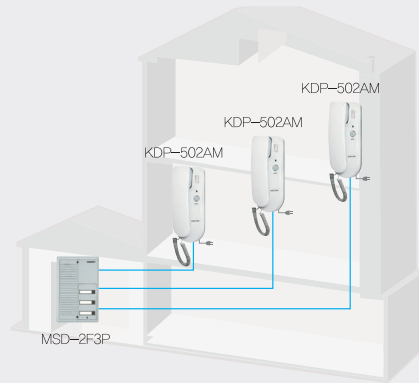

다세대 주택(인터폰)