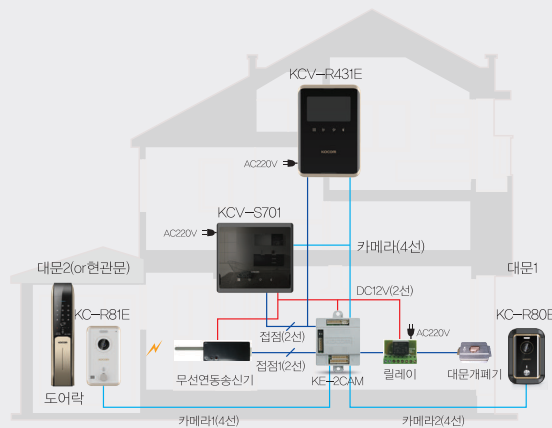

## 아날로그 시스템 Analog System

2층 주택 (2선식)

APT (2선식)

다세대 · 연립(4선식) 1:2 방식

다세대 주택(인터폰)

주택 · 빌라 · 단독주택 (출입구 2곳)

2선식 컬러 비디오폰

### ASTRO KVP-70C

**Product function**

- 세대현관 통화 및 영상확인, 문열림(AC/DC)
- 경비실 호출 및 통화 가능
- 경비실을 통한 세대간 통화 가능
- OSD 및 아이콘 상태 표시 기능

4선식 컬러 비디오폰

### KCV-S701

매장  
전용

**Product function**

- 도어카메라 자동 모니터링 가능
- AC/DC 개폐기 연동기능
- 7인치 디지털 컬러 LCD 모니터
- 한눈에 알기쉬운 동작상태 아이콘 표시
- 터치 버튼 방식
- 한글 OSD 표시기능
- 방문자 통화 및 문열림 기능
- 현관카메라 설치 오류 인식 기능

4선식 컬러 비디오폰