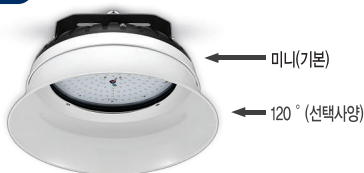

하이라이팅 공장등 (체인형 / 벽부형 겸용)

150W