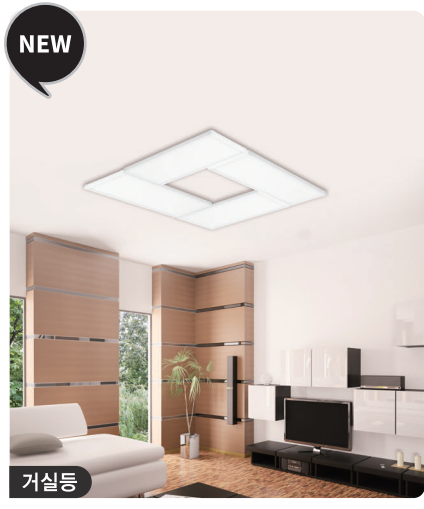

LED 라인 엣지2 시리즈

은하면서도 따스한 새로운 플러스 시스템 조명! 우리집을 건강하고 환하게 밝혀줄 친환경 제품입니다.

매장 전용

Made In Korea

LED provided by Samsung

LED 라인 엣지 시리즈

Made In Korea