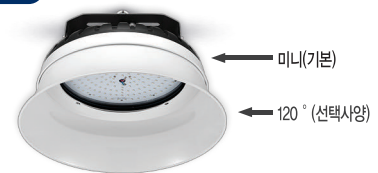

Specification

모델명	LHL-180EDC6N
색온도	6500K
소비전력	180W
광효율	106lm/W
연색성	84Ra
입력전압	AC 220V, 60Hz
빔각도	114°
외형치수	Ø395 x 192(H)mm

200W