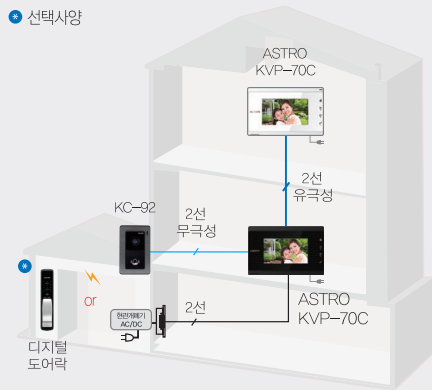

DIAGRAM

아날로그 시스템 Analog System

2층 주택 (2선식)