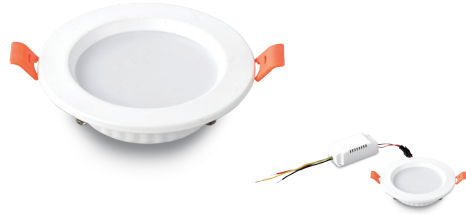

LED 고효율 다운라이트 시리즈 (인치별 겸용 가능)

Made In Korea

눈부심이 적은 친환경 코롬 다운라이트

5W 2.5inch ~ 3inch 겸용

Specification

모델명	KTD-3CKE05
색온도	5700K
소비전력	5W
광효율	60lm/W
연색성	80Ra
입력전압	AC 220V, 60Hz
빔각도	200°
외형치수	Ø98 x 30(H)
타공치수	Ø65 ~ 80

8W 3.5inch ~ 4inch 겸용