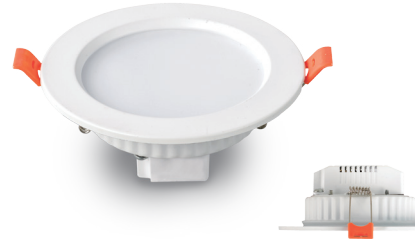

Specification

모델명	KTD-4CKE08
색온도	5700K
소비전력	8W
광효율	60lm/W
연색성	80Ra
입력전압	AC 220V, 60Hz
빔각도	200°
외형치수	Ø119 x 50(H)
타공치수	Ø85 ~ 110

LED 다운라이트 시리즈