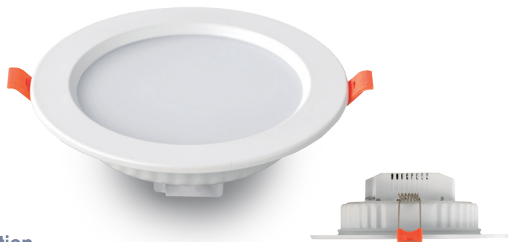

다운라이트 고효율 시리즈

Made In Korea

10W 4.5inch ~ 5inch 겸용

Specification

모델명	KTD-5CKE10
색온도	5700K
소비전력	10W
광효율	60lm/W
연색성	80Ra
입력전압	AC 220V, 60Hz
빔각도	200°
외형치수	Ø145 x 50(H)
타공치수	Ø110 ~ 130

15W 6inch