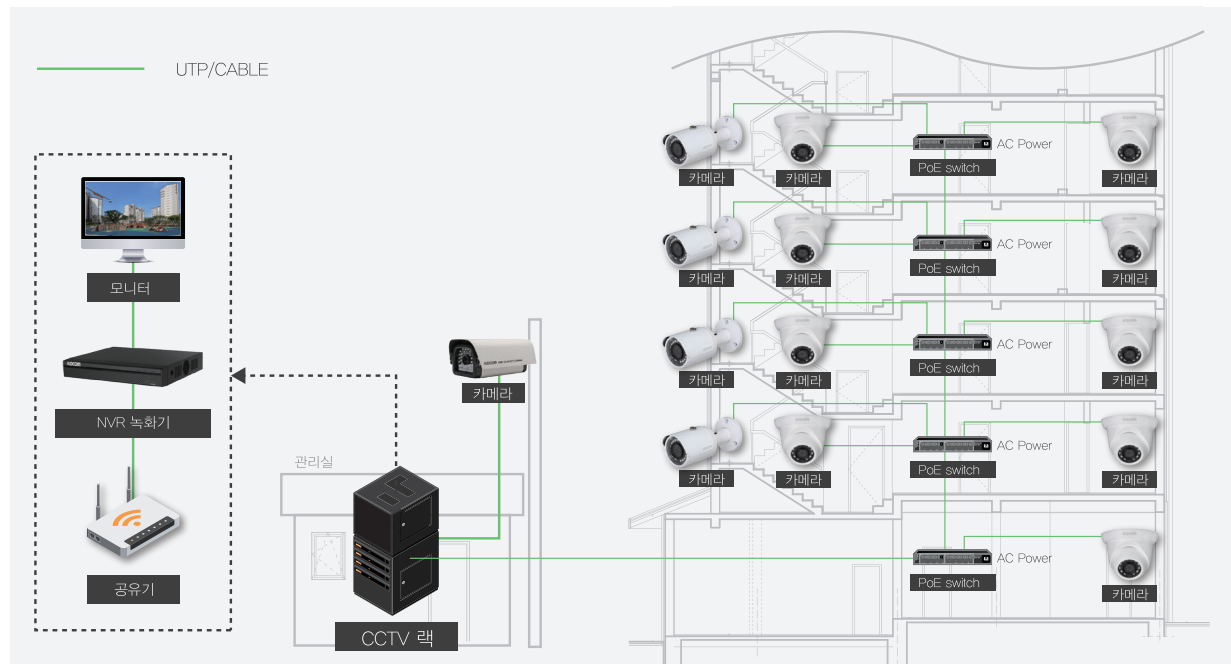

## IP CCTV 시스템 계통도

\* 설치 추천 장소 : 여러 대를 동시에 모니터링하는 경비실을 갖춘 도시형 생활주택 또는 소형 아파트 등