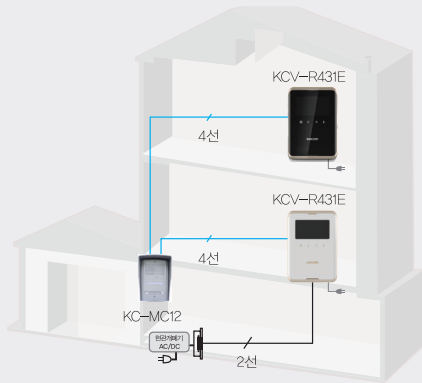

다세대 · 연립(4선식) 1:2 방식